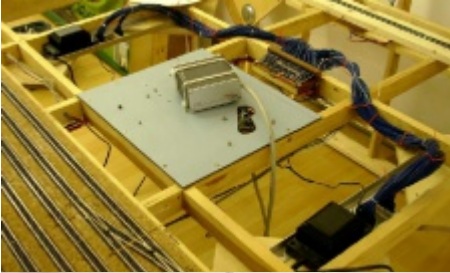

## Hoppenstedt

Sie sind hier:

- [Bildergalerie](#) / [Unsere Anlagen](#) / [Hoppenstedt](#)

Spur: TT | Standort: Nauen | Maße: 8 m x 4 m

<http://www.mec-oranienburg.de/de/?section=gallery&cid=9&smallscreen=1&pdfview=1>