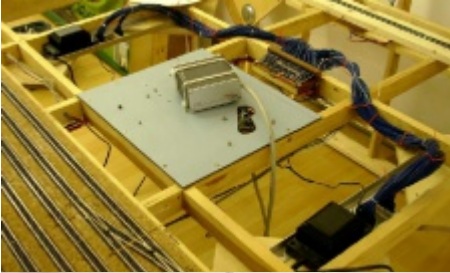

Hoppenstedt

Sie sind hier:

- [Bildergalerie](#) / [Unsere Anlagen](#) / [Hoppenstedt](#)

Spur: TT | Standort: Nauen | Maße: 8 m x 4 m

© Sascha Eitermann 2008

© Sascha Eitermann 2008

© Sascha Eitermann 2008

<http://www.mec-oranienburg.de/de/?section=gallery&cid=9&pdfview=1>