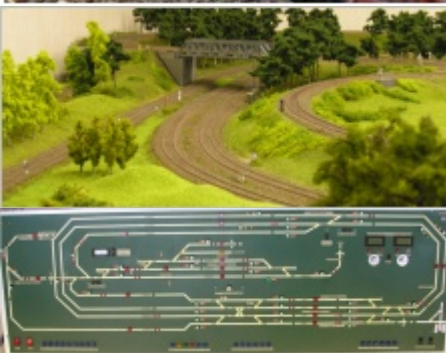

Falkenhagener Kreuz

Sie sind hier:

- [Bildergalerie](#) / [Unsere Anlagen](#) / [Falkenhagener Kreuz](#)

Spur: H0 | Standort: Nauen | Maße: 700 x 500 cm

<http://www.mec-oranienburg.de/de/?section=gallery&cid=7&pdfview=1>